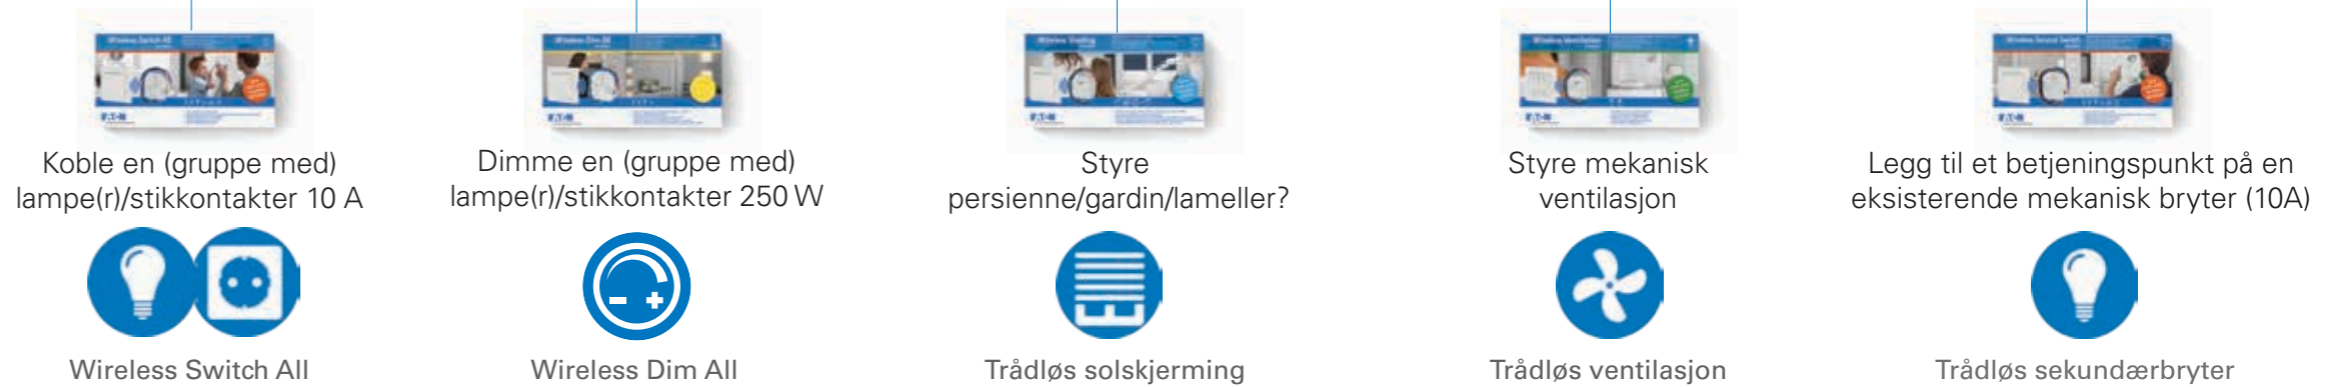

Trinn 1

Velg bruksområde(r)

Forhånds programmert
(Ingen opplæring er nødvendig)

Trenger du en ekstra, trådløs bryter for å styre lyslampe/stikkontakt/markise eller ventilasjon?

JA

Velg antall brytere du trenger