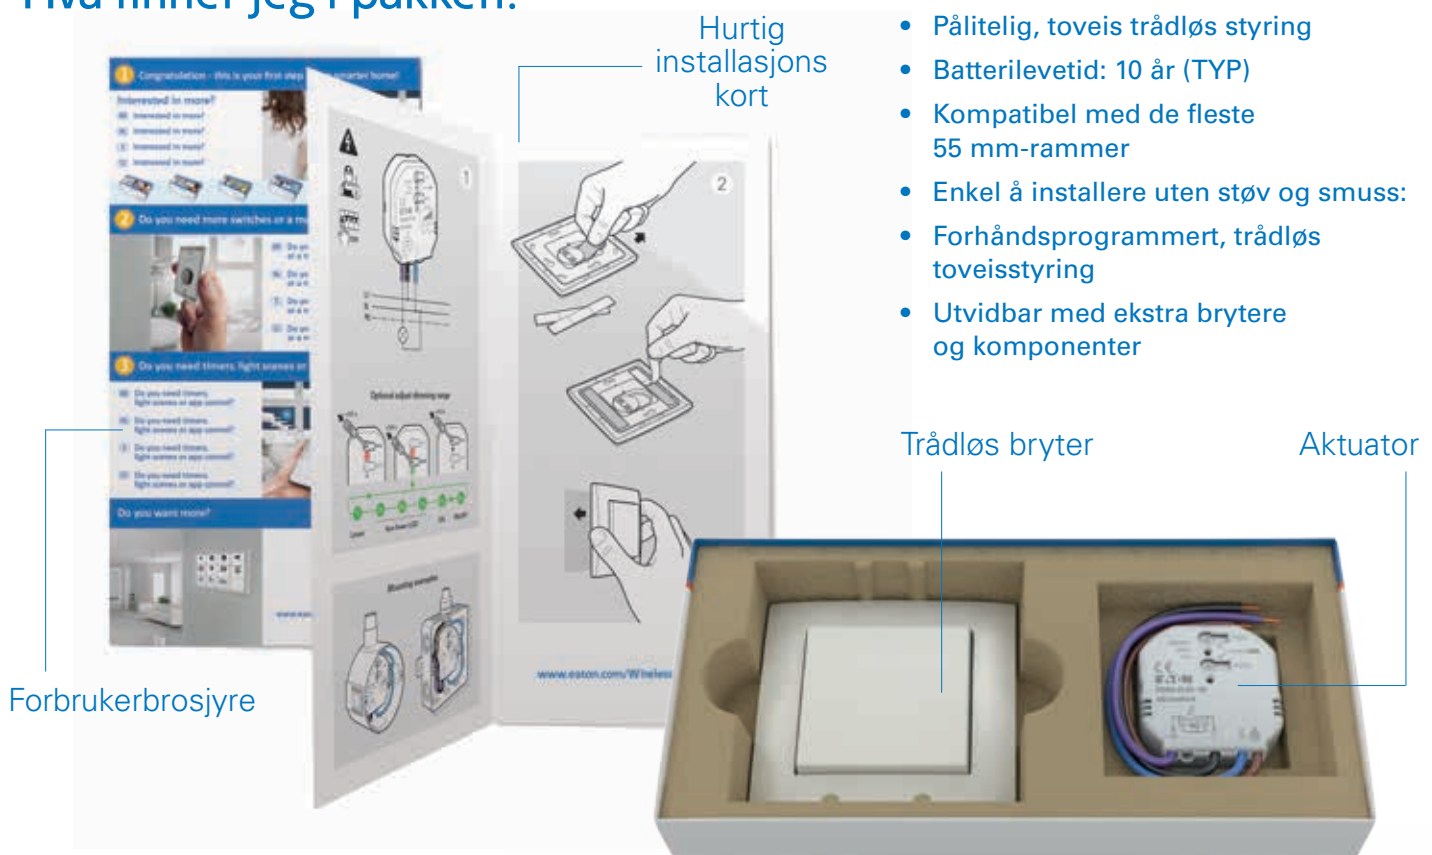

Hva finner jeg i pakken?

- Pålitelig, toveis trådløs styring
- Batterilevetid: 10 år (TYP)
- Kompatibel med de fleste 55 mm-rammer
- Enkel å installere uten støv og smuss:
- Forhåndsprogrammert, trådløs toveisstyring
- Utvidbar med ekstra brytere og komponenter

Eaton
Ryensvingen 5-7
0680 Oslo
www.xComfort.no
www.eaton.no

© 2018 Eaton
Med enerett
Publikasjon nr. BR047009NO / CSSC-1215
Mai 2018

Eaton er et registrert varemerke.

Alle andre varemerker tilhører sine respektive eiere.

Følg oss på sosiale medier for å motta nyeste produkt- og støtteinformasjon.