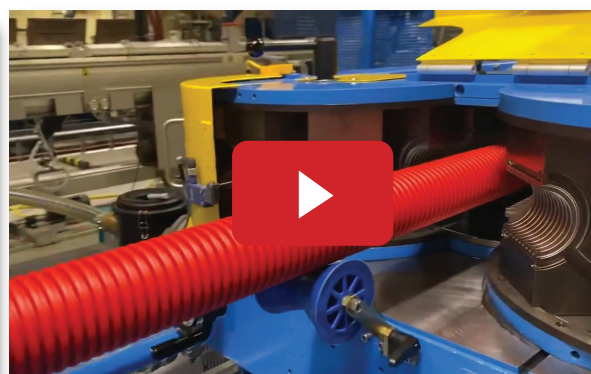

Se video fra produksjon av DV rør på kveil