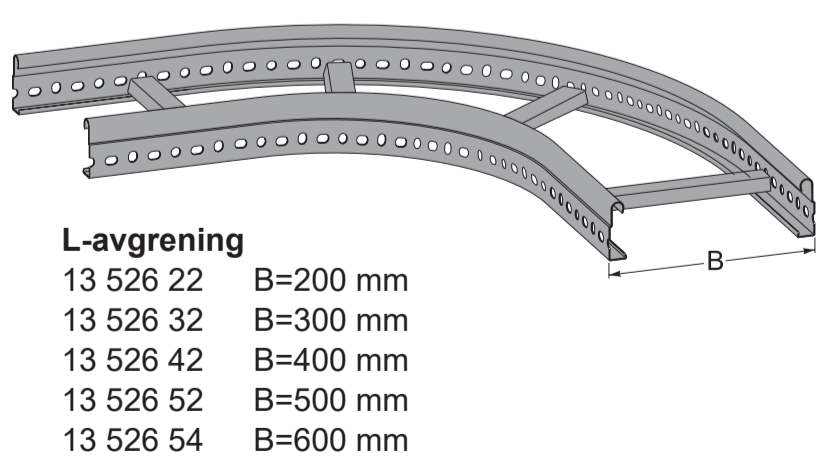

## Ankerskinne

13 537 17 L=3000 mm

## Universalbrikke

13 520 36

**Veggkonsoll lett**

13 533 02	B=200 mm
13 533 03	B=300 mm
13 533 04	B=400 mm

**Veggkonsoll medium**

13 533 20	B=200 mm
13 533 30	B=300 mm
13 533 40	B=400 mm
13 533 50	B=500 mm
13 533 60	B=600 mm

**Vinkelfeste**

13 524 62	L=90 mm
13 524 65	L=200 mm

Jerikoveien 16, 1067 Oslo  
Telefon: 22 90 56 70

post@eliselektro.no  
www.eliselektro.no