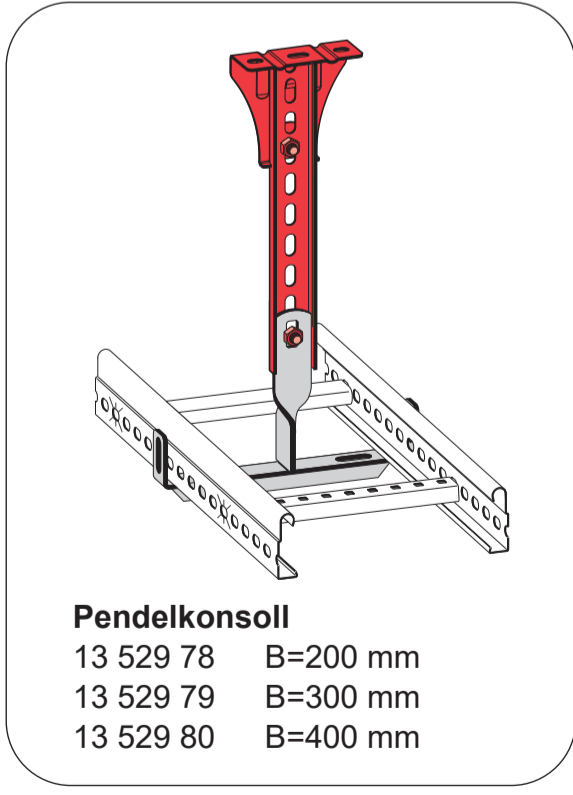

Kabelstiger MP-S sendzimirsink 20 µm

Stige MP-S L=3 m

13 523 20	B=200 mm
13 523 30	B=300 mm
13 523 40	B=400 mm
13 523 50	B=500 mm
13 523 60	B=600 mm

Stige MP-S L=6 m

13 523 18	B=200 mm
13 523 28	B=300 mm
13 523 38	B=400 mm
13 523 48	B=500 mm
13 523 58	B=600 mm

Takpendel MP-P

13 529 53	L=300 mm
13 529 54	L=400 mm
13 529 55	L=500 mm
13 529 56	L=700 mm
13 529 57	L=1000 mm

Takfeste

13 538 29 S

Ankerskinne

13 537 17 L=3000 mm

Bolt m/mutter

13 533 92

Universalbrikke

13 520 36

Veggkonsoll lett

13 533 02	B=200 mm
13 533 03	B=300 mm
13 533 04	B=400 mm

Veggkonsoll medium

13 533 20	B=200 mm
13 533 30	B=300 mm
13 533 40	B=400 mm
13 533 50	B=500 mm
13 533 60	B=600 mm

Vinkelfeste

13 524 62	L=90 mm
13 524 65	L=200 mm