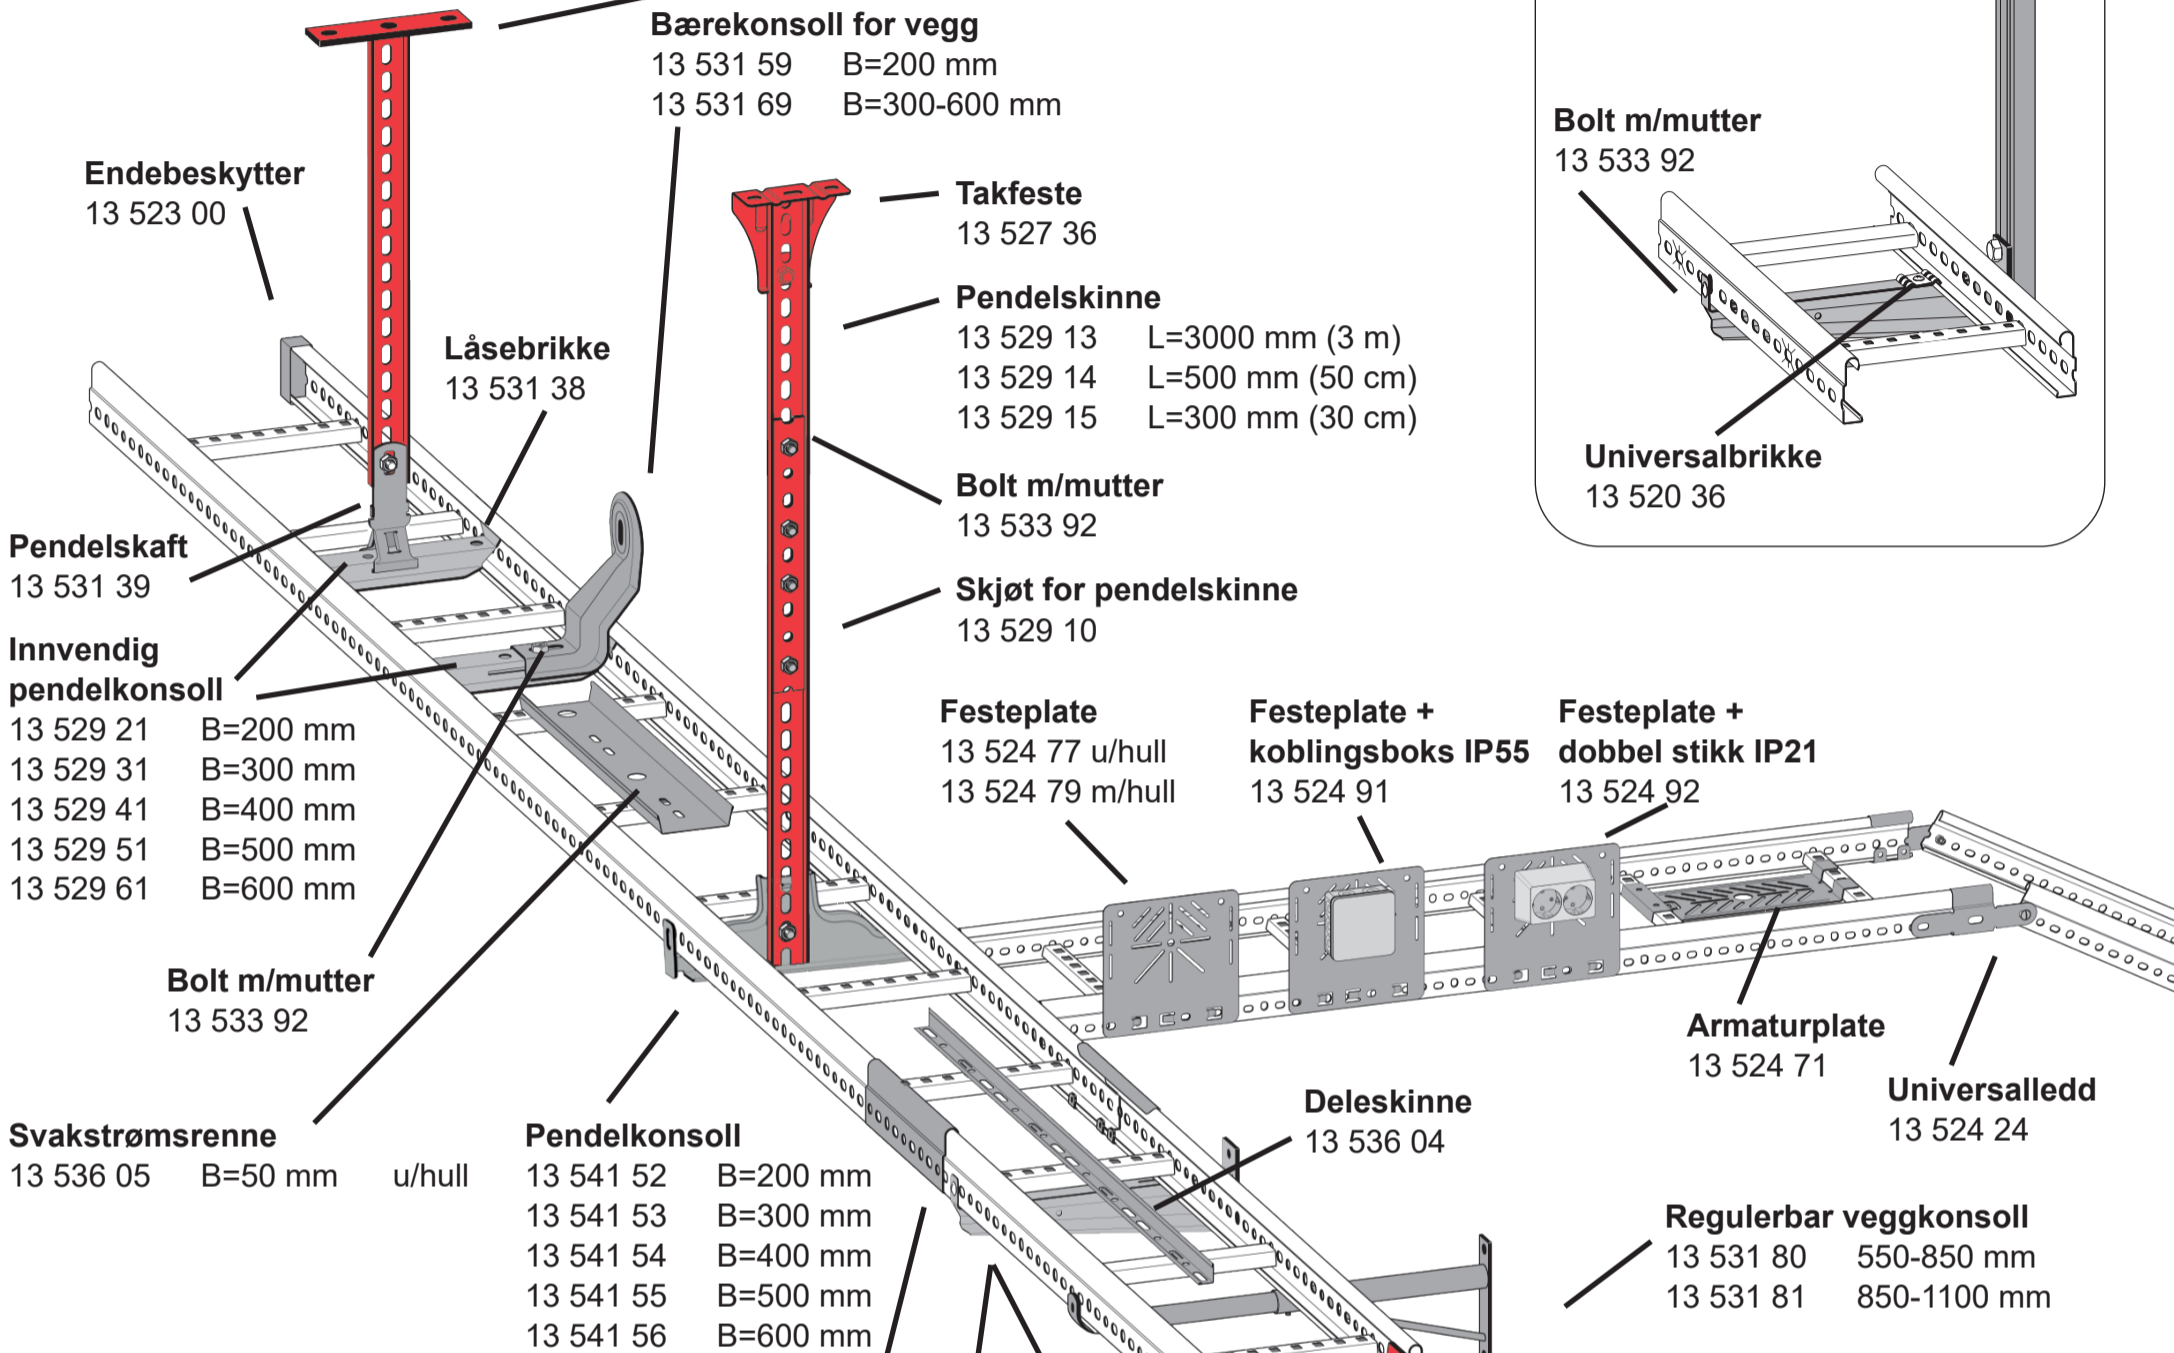

Kabelstiger MP-S sendzimirsink 20 µm

Stige MP-S L=3 m

13 523 20	B=200 mm
13 523 30	B=300 mm
13 523 40	B=400 mm
13 523 50	B=500 mm
13 523 60	B=600 mm

Stige MP-S L=6 m

13 523 18	B=200 mm
13 523 28	B=300 mm
13 523 38	B=400 mm
13 523 48	B=500 mm
13 523 58	B=600 mm

Takpendel MP-P

13 529 53	L=300 mm
13 529 54	L=400 mm
13 529 55	L=500 mm
13 529 56	L=700 mm
13 529 57	L=1000 mm

Takfeste

13 538 29 S

Ankerskinne

13 537 17 L=3000 mm

Bolt m/mutter

13 533 92

Universalbrikke

13 520 36

Veggkonsoll lett

13 533 02	B=200 mm
13 533 03	B=300 mm
13 533 04	B=400 mm

Veggkonsoll medium

13 533 20	B=200 mm
13 533 30	B=300 mm
13 533 40	B=400 mm
13 533 50	B=500 mm
13 533 60	B=600 mm

Vinkelfeste

13 524 62	L=90 mm
13 524 65	L=200 mm