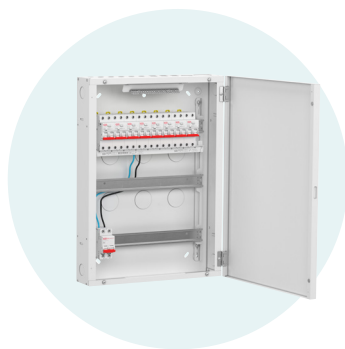

TN 230V Komponentpakker:

Ref.	Innhold	Antall
EL1700776	Utenpåliggende TN 2P 40A 8 kurser	
	• Sikringsskap P 100mm 3x18 MOD	1
	• Overbelastnings-/Kortslutningsvern 2P 40A	1
	• Jordfeilautomat 2P C 15A	7
	• Jordfeilautomat 2P C 25A	1
	• Samleskinne 18M N-L1/L1-L2	1
	• 2x RKK 10mm² dobbeltisolert (blå, sort)	1