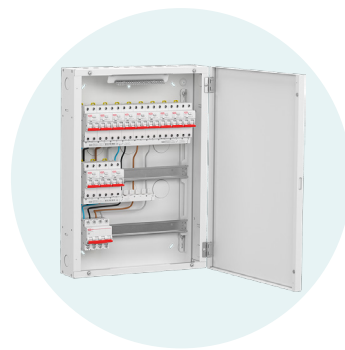

Ref.	Innhold	Antall
EL1700768	Utenpåliggende TN 4P 40A 12 kurser	
	• Sikringsskap P 100mm 3x18 MOD	1
	• Overbelastnings-/Kortslutningsvern 4P 40A	1
	• Jordfeilautomat 2P C 15A	11
	• Jordfeilautomat 2P C 25A	1
	• Samleskinne 18M N-L1-N-L2-N-L3	1
	• Samleskinne 12M N-L1-N-L2-N-L3	1
	• 4x RKK 10mm² dobbeltisolert (blå, sort, brun og grå)	1
	• Serieforbindelse/skinne 3PN	1

Les mer om alle ELKO Energy kits på vår hjemmeside :
elkoenergy.no/elektriker