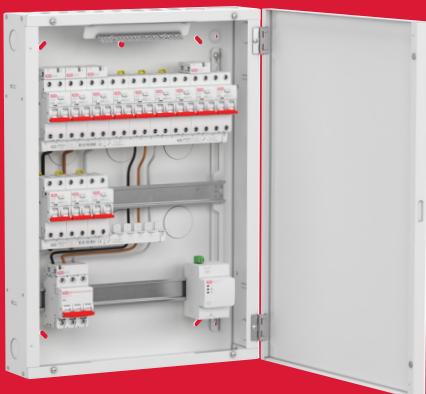

Våre komponentpakker for smartskap:

EL1700778
Utenpåliggende TN 4P 40A 12K og ST

EL1700779
Utenpåliggende IT 3P 50A 12K og ST

EL1700780
Utenpåliggende 150mm IT 50A 12K og ST

EL1700781
Utenpåliggende TN 2P 40A 12K og ST