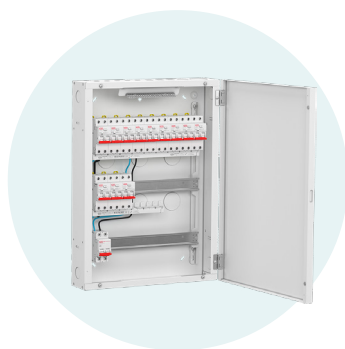

Ref.	Innhold	Antall
EL1700777	Utenpåliggende TN 2P 40A 12 kurser	
	• Sikringsskap P 100mm 3x18 MOD	1
	• Overbelastnings-/Kortslutningsvern 2P 40A	1
	• Jordfeilautomat 2P C 15A	11
	• Jordfeilautomat 2P C 25A	1
	• Samleskinne 18M N-L1/L1-L2	1
	• Samleskinne 12M N-L1/L1-L2	1
	• 2x RKK 10mm² dobbeltisolert (blå, sort)	1
	• Serieforbindelse/skinne 1PN	1