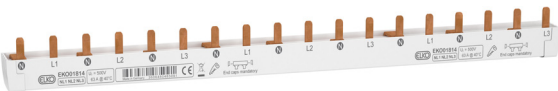

Tilbehør

Beskrivelse	Ref. nummer	EI-nummer
► Samleskinne 2P/1PN (N,L,N,...)		
4 mod	EKO01805	1660880
6 mod	EKO01806	1660881
12 mod	EKO01807	1660882
18 mod	EKO01808	1660883
► Samleskinne 3P (L1,L2,L3,L1,...)		
6 mod	EKO01809	1660884
12 mod	EKO01810	1660885
18 mod	EKO01811	1660886
► Samleskinne 3PN (N,L1,N,L2,N,L3,N,L1,...)		
12 mod	EKO01813	1660888
18 mod	EKO01814	1660889
► Serieforbindelse/skinne		
2P eller 1PN	EKO01821	1660896
3P	EKO01822	1660897
3PN	EKO01823	1660898
► Lask for samleskinne 10mm²		
1PN	EKO01933	1609010
3P	EKO01932	1609009
3PN	EKO01931	1609008
► Annet		
Endedeksel 2P (x10)	EKO01816	1660891
Endedeksel 3P (x10)	EKO01817	1660892
Endedeksel 4P (x10)	EKO01818	1660893
Tannbeskyttelse (x20)	EKO01819	1660894
Koblingklemme (x4)	EKO01815	1660890
Terminal for alu-kabel	EKO01895	1660899