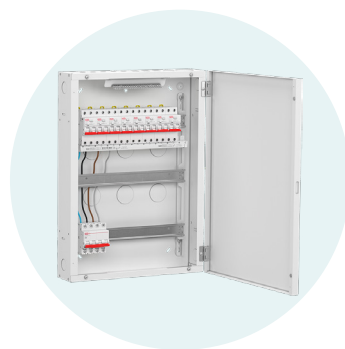

TN 400V Komponentpakker:

Ref.	Innhold	Antall
EL1700767	Utenpåliggende TN 4P 40A 8 kurser	
	• Sikringsskap P 100mm 3x18 MOD	1
	• Overbelastnings-/Kortslutningsvern 4P 40A	1
	• Jordfeilautomat 2P C 15A	7
	• Jordfeilautomat 2P C 25A	1
	• Samleskinne 18M N-L1-N-L2-N-L3	1
	• 4x RKK 10mm² dobbeltisolert (blå, sort, brun og grå)	1