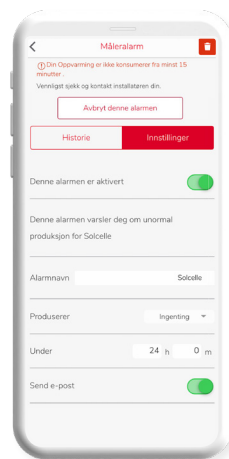

Med denne appen kan elektrikereren installere og igangsette ELKO Energy online-systemet på en veldig enkel måte.

Hovedtrinnene for installasjon:

- Installer og koble til Gateway-kontakten og Smart Tags i sikringskapet
- Åpne ELKO Home Setup-app på smarttelefonen
- Aktiver Bluetooth på enheten
- Par hver Smart Tag med kursene den skal monitorere

ELKO Energy App for forbruker

Holder øye med energiforbruket når som helst

Full innsikt i energiforbruket

Med ELKO Energy App kan dine kunder få tilgang til mer effektiv energistyring. Gjennom en konstant monitorering av sin elektriske installasjon og kritiske belastninger, kan man lett forstå hvordan man bruker energi i hjemmet, og gjøre tiltak for å optimalisere bruken.

ELKO Energy App – Funksjonsoversikt:

Energimonitorering:

- Monitorerer forbruket (kWh & NOK)
- Forbrukshistorikk
- Estimerer på kostnad
- Sett mål for forbruk

Lastmonitorering:

- Alarmer ved høy last
- Alarmer ved unormalt forbruk
- Bruker kan velge hvordan de ønsker varsler