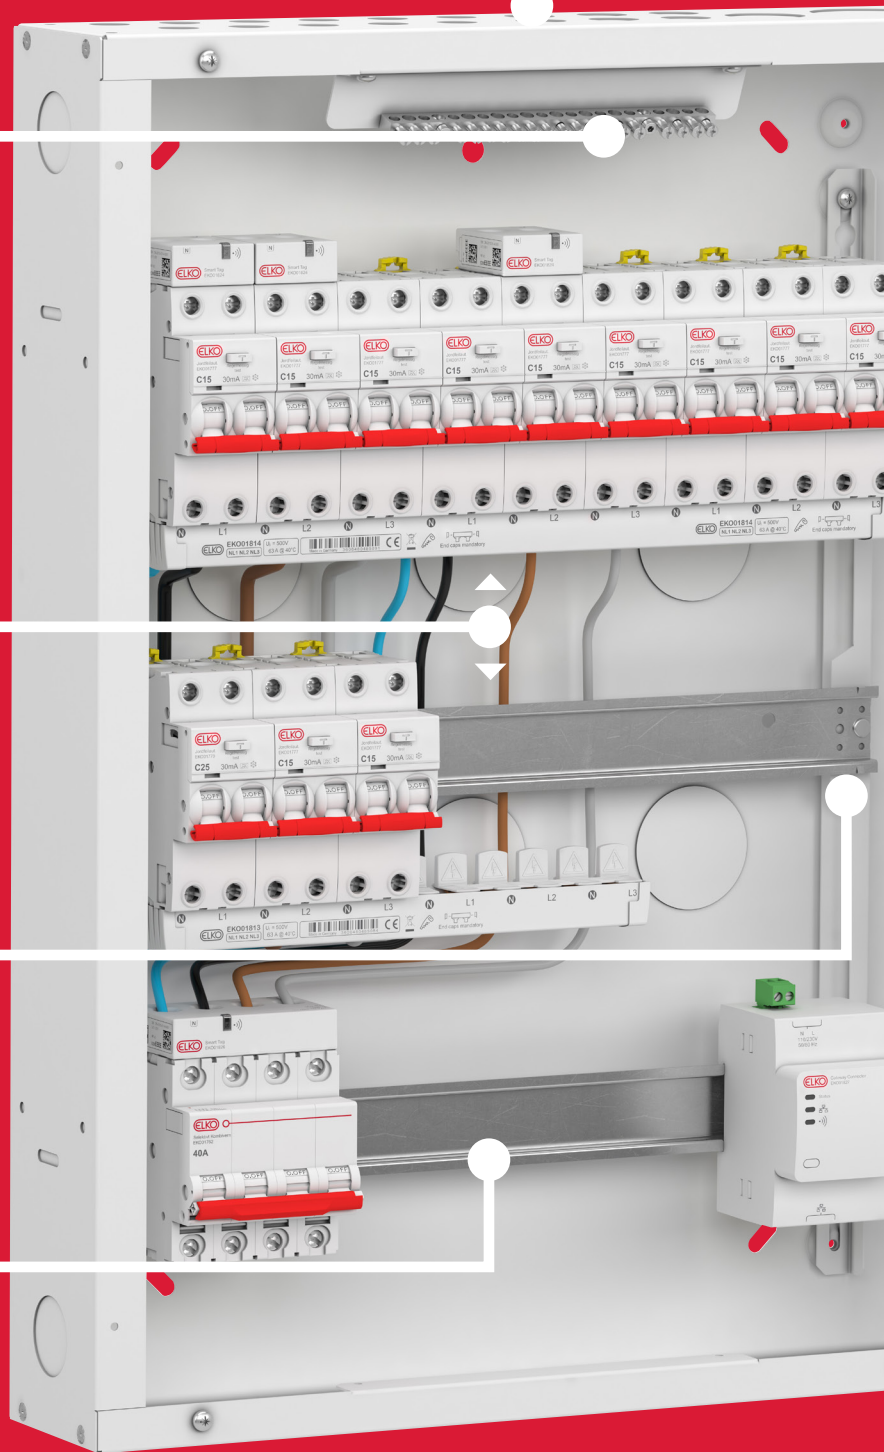

MONTERINGSVENNLIG

KOMPLETT PRODUKTUTVALG

Kabelinnganger med ulike størrelser

Flyttbar
jordskinne

150mm mellom radene

Rammen for DIN-skinne er
justerbar og avtagbar

Økt avstand bak
DIN-skinne

Monteringsvennlig

- Økt avstand bak DIN-skinne
- 150mm mellom radene
- Justerbar DIN-skinne
- Horisontale samleskinner og serieforbindelser

Komplett produktutvalg

- 100 og 150mm dybde
- Utenpåliggende og innfelt
- For sikringsskap, multimedia og kombi
- Løse komponenter eller komplette kits med skap
- Moderne design som matcher ELKO Plus

Online sikringsskap

- Smart Tags gjør sikringsskapet smart ved å tagge kretser
- Gir innsyn i hva slags forbruk som påvirker strømregningen

Kvalitet & sikkerhet

- Synlig feilutkobling
- NEMKO-sertifisert tilknytningsskap
- Installasjon i.h.t NEK400
- Lokal tilstedeværelse og støtte
- Sikringsskap produsert i Norge