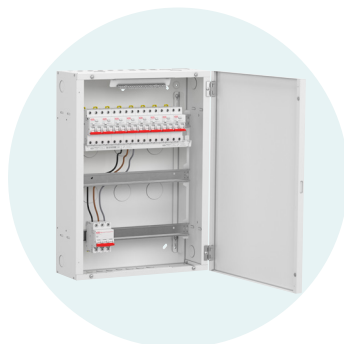

EL1700773	Utenpåliggende 150mm IT 50A 8 kurser	
	• Sikringsskap P 150mm 3x18 MOD	1
	• Overbelastnings-/Kortslutningsvern 3P 50A	1
	• Jordfeilautomat 2P C 15A	7
	• Jordfeilautomat 2P C 25A	1
	• Samleskinne 18M L1-L2-L3	1
	• 3x RKK 10mm2 dobbeltisolert (sort, brun og grå)	1