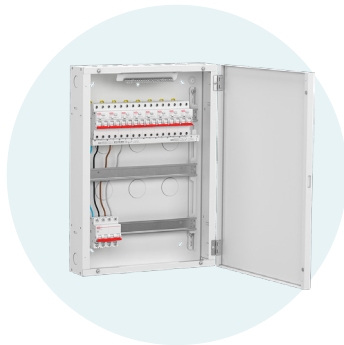

EL1700771	Utenpåliggende IT 50A 8 kurser	
	• Sikringsskap P 100mm 3x18 MOD	1
	• Overbelastnings-/Kortslutningsvern 3P 50A	1
	• Jordfeilautomat 2P C 15A	7
	• Jordfeilautomat 2P C 25A	1
	• Samleskinne 18M L1-L2-L3	1
	• 3x RKK 10mm2 dobbeltisolert (sort, brun og grå)	1