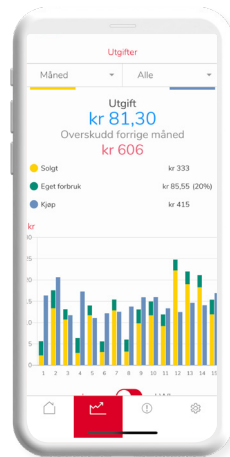

Oppfølging av energiforbruk og energiproduksjon