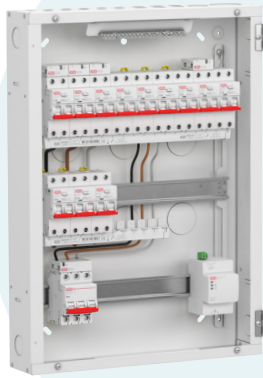

Bra for deg som elektriker...

Gjør jobben enklere

- Enkelt å installere
- Kits for raskt utvalg av komplette løsninger
- Du trenger bare ELKO for alle elektriske installasjoner