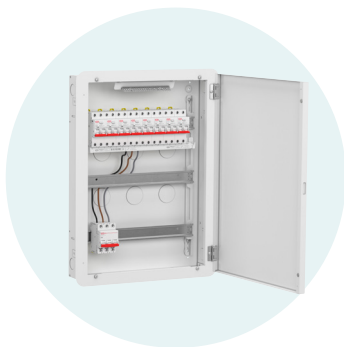

ELKO Energy Komponentpakker

For å gjøre arbeidet til norske elektrikere enklere har vi utviklet et komplett spekter av pakker, inkludert sikringsskap, sikringer og tilbehør. Her er noen av våre bestselgere:

Skap og sikringer:

IT 230V Komponentpakker:

Ref.	Innhold	Antall
EL1700770	Innfelt I IT 50A 8 Kurser	
	• Sikringsskap I 100mm 3x18 MOD	1
	• Overbelastnings-/Kortslutningsvern 3P 50A	1
	• Jordfeilautomat 2P C 15A	7
	• Jordfeilautomat 2P C 25A	1
	• Samleskinne 18M L1-L2-L3	1
	• 3x RKK 10mm2 dobbeltisolert (sort, brun og grå)	1