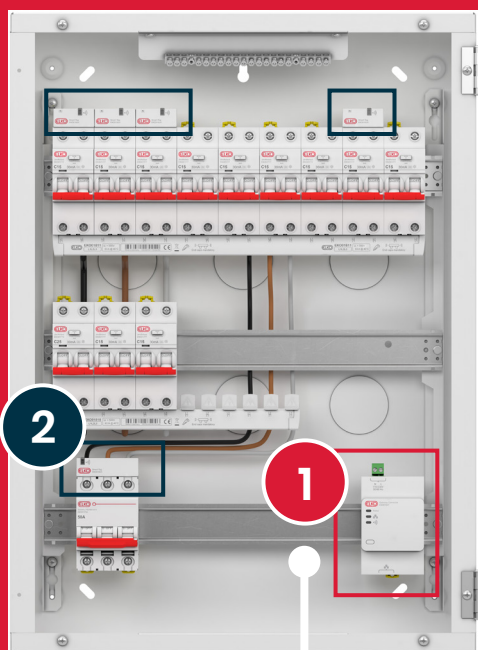

Hvordan fungerer ELKO Energy online-system?

ELKO Energy App
for huseiere

RJ45-kabel

ELKO Home Setup-app for elektrikere.
For elektrikere som skal installere ELKO
Energy-systemet.

1

2

ELKO Home Setup – Igangsettings-app for elektrikereren

Med denne appen kan elektrikereren installere og igangsette ELKO Energy online-systemet på en veldig enkel måte.

Hovedtrinnene for installasjon:

- Installer og koble til Gateway-kontakten og Smart Tags i sikringskapet
- Åpne ELKO Home Setup-app på smarttelefonen
- Aktiver Bluetooth på enheten
- Par hver Smart Tag med kursene den skal monitorere