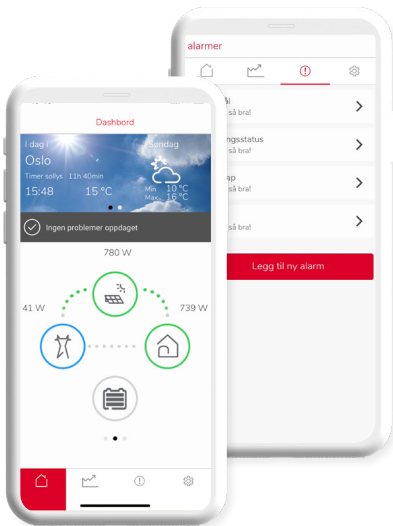

Hvordan fungerer ELKO Energy online-system?

ELKO Energy App
for huseiere

RJ45-kabel

ELKO Home Setup-app for elektrikere.
For elektrikere som skal installere ELKO
Energy-systemet.

1

2

ELKO Home Setup – Igangsettings-app for elektrikereren

Med denne appen kan elektrikereren installere og igangsette ELKO Energy online-systemet på en veldig enkel måte.

Hovedtrinnene for installasjon:

- Installer og koble til Gateway-kontakten og Smart Tags i sikringskapet
- Åpne ELKO Home Setup-app på smarttelefonen
- Aktiver Bluetooth på enheten
- Par hver Smart Tag med kursene den skal monitorere

ELKO Energy App for forbruker

Holder øye med energiforbruket når som helst

Full innsikt i energiforbruket

Med ELKO Energy App kan dine kunder få tilgang til mer effektiv energistyring. Gjennom en konstant monitorering av sin elektriske installasjon og kritiske belastninger, kan man lett forstå hvordan man bruker energi i hjemmet, og gjøre tiltak for å optimalisere bruken.