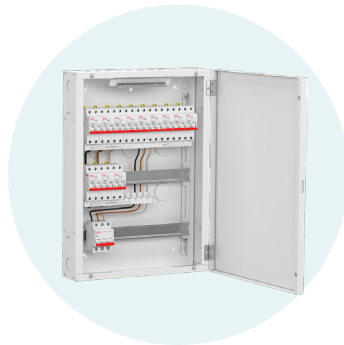

EL1700772	Utenpåliggende IT 50A 12 kurser	
	• Sikringsskap P 100mm 3x18 MOD	1
	• Overbelastnings-/Kortslutningsvern 3P 50A	1
	• Jordfeilautomat 2P C 15A	11
	• Jordfeilautomat 2P C 25A	1
	• Samleskinne 18M L1-L2-L3	1
	• Samleskinne 12ML1-L2-L3	1
	• 3x RKK 10mm2 dobbeltisolert (sort, brun og grå)	1
	• Serieforbindelse/skinne 3P	1