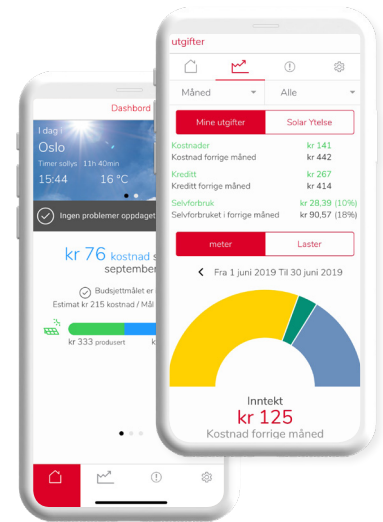

Forventet energiforbruk og bruksanalyse