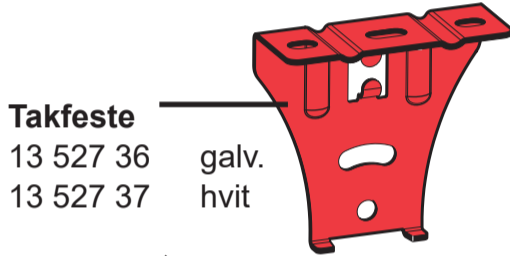

# Armaturskinne 50 - 75 mm

**Bolt m/mutter**  
13 533 92

**Pendelskinne**  
13 529 13 galv. 3 m  
13 529 07 hvit 3 m

**Bolt m/mutter**  
13 533 92

**Pendelskaft**  
13 531 18 galv.  
13 531 28 hvit

**Vinkelfeste**  
13 524 62 galv.  
13 524 60 hvit

**Gjengestangsfeste**  
13 531 08 galv.  
13 531 09 hvit

**Helgjenget stang M10**  
13 538 46 galv. 2 m  
13 538 47 hvit 2 m  
13 538 44 galv. 3 m  
13 538 45 hvit 3 m

**Gjengestangsfeste**  
13 531 08 galv.  
13 531 09 hvit

**Bærende skjøtejern**  
13 530 60 50 mm  
13 538 71 75 mm

**Gjengestangsmutter kun til gjenget stang i galv.**  
13 538 48