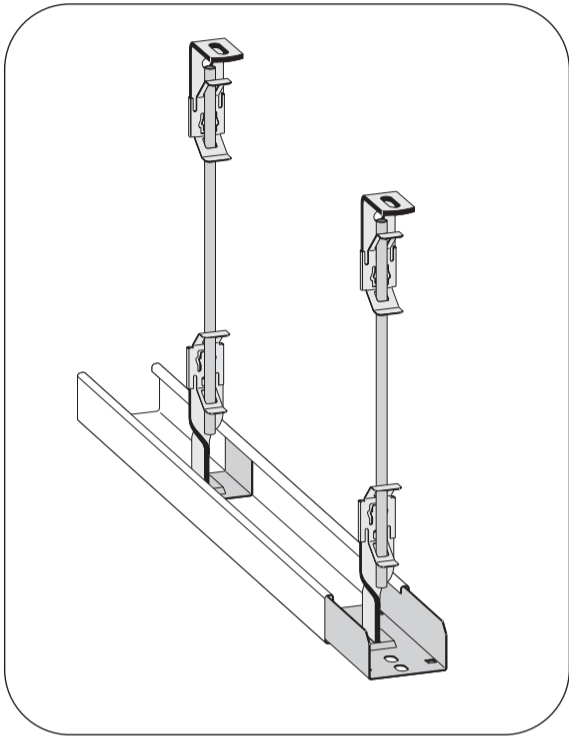

# Armaturskinne 50 - 75 mm

**Bolt m/mutter**  
13 533 92

**Pendelskinne**  
13 529 13 galv. 3 m  
13 529 07 hvit 3 m

**Bolt m/mutter**  
13 533 92

**Pendelskaft**  
13 531 18 galv.  
13 531 28 hvit

**Vinkelfeste**  
13 524 62 galv.  
13 524 60 hvit

**Gjengestangsfeste**  
13 531 08 galv.  
13 531 09 hvit

**Helgjenget stang M10**  
13 538 46 galv. 2 m  
13 538 47 hvit 2 m  
13 538 44 galv. 3 m  
13 538 45 hvit 3 m

**Gjengestangsfeste**  
13 531 08 galv.  
13 531 09 hvit

**Pendelfeste**  
13 531 18 galv.  
13 531 28 hvit

**Kombi-konsoll**  
13 531 30 50 mm  
13 538 72 75 mm

**Armaturskinne 3 m**  
13 538 01 50 mm galv. 3 m  
13 538 02 50 mm hvit 3 m  
13 538 60 75 mm galv. 3 m  
13 538 61 75 mm hvit 3 m

**Bærende skjøtejern**  
13 530 60 50 mm  
13 538 71 75 mm

**Gjengestangsmutter kun til gjenget stang i galv.**  
13 538 48