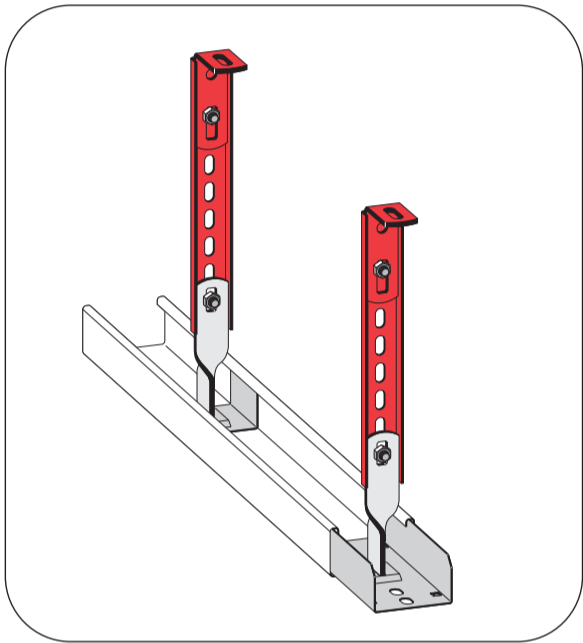

# Armaturskinne 50 - 75 mm

**Bolt m/mutter**  
13 533 92

**Pendelskinne**  
13 529 13 galv. 3 m  
13 529 07 hvit 3 m

**Bolt m/mutter**  
13 533 92

**Pendelskaft**  
13 531 18 galv.  
13 531 28 hvit

**Vinkelfeste**  
13 524 62 galv.  
13 524 60 hvit

**Gjengestangsfeste**  
13 531 08 galv.  
13 531 09 hvit

**Helgjenget stang M10**  
13 538 46 galv. 2 m  
13 538 47 hvit 2 m  
13 538 44 galv. 3 m  
13 538 45 hvit 3 m

**Gjengestangsfeste**  
13 531 08 galv.  
13 531 09 hvit

**Pendelfeste**  
13 531 18 galv.  
13 531 28 hvit

**Kombi-konsoll**  
13 531 30 50 mm  
13 538 72 75 mm

**Armaturskinne 3 m**  
13 538 01 50 mm galv. 3 m  
13 538 02 50 mm hvit 3 m  
13 538 60 75 mm galv. 3 m  
13 538 61 75 mm hvit 3 m

**Bærende skjøtejern**  
13 530 60 50 mm  
13 538 71 75 mm

**Gjengestangsmutter kun til gjenget stang i galv.**  
13 538 48