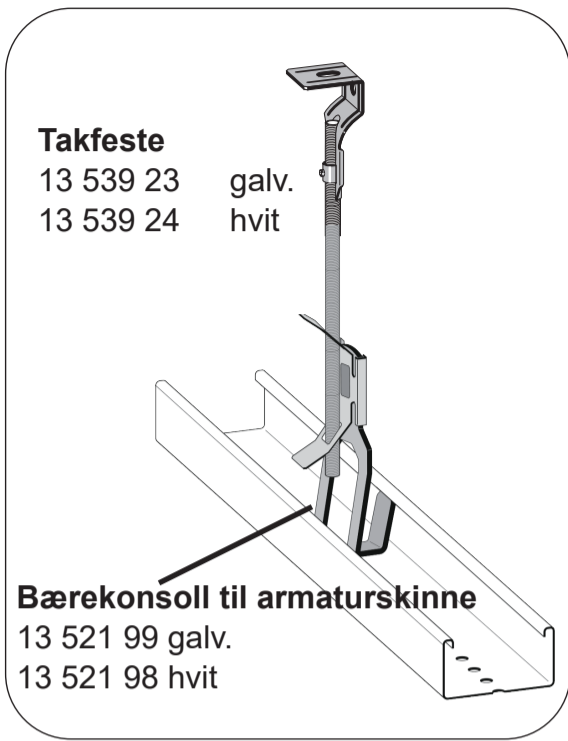

# Armaturskinne 50 - 75 mm

**Bolt m/mutter**  
13 533 92

**Pendelskinne**  
13 529 13 galv. 3 m  
13 529 07 hvit 3 m

**Bolt m/mutter**  
13 533 92

**Pendelskaft**  
13 531 18 galv.  
13 531 28 hvit

**Vinkelfeste**  
13 524 62 galv.  
13 524 60 hvit

**Gjengestangsfeste**  
13 531 08 galv.  
13 531 09 hvit

**Helgjenget stang M10**  
13 538 46 galv. 2 m  
13 538 47 hvit 2 m  
13 538 44 galv. 3 m  
13 538 45 hvit 3 m

**Gjengestangsfeste**  
13 531 08 galv.  
13 531 09 hvit

**Bærende skjøtejern**  
13 530 60 50 mm  
13 538 71 75 mm

**Gjengestangsmutter kun til gjenget stang i galv.**  
13 538 48